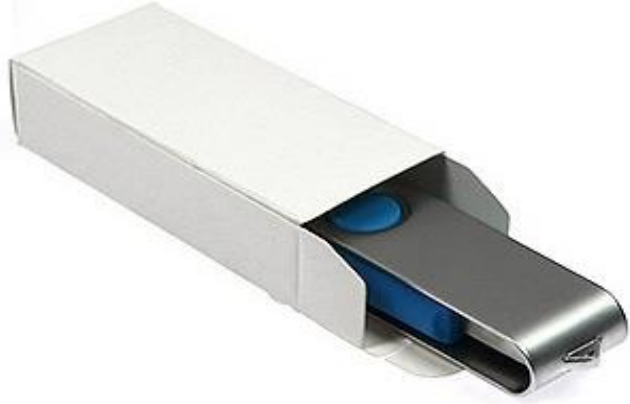

ASKI ve ANAHTARLIK SEÇENEKLERİ

A1 (Ücretsiz)

A2 (Ücretsiz)

A3 (0,48 USD)

A4 (Ücretsiz)

A5 (Ücretsiz)

A6 (Ücretsiz)

KUTU SEÇENEKLERİ

K1 (Ücretsiz)

Standart Karton Kutu - Siyah/Beyaz

K2 (0,25 USD)

Pencereli Karton Kutu - Siyah/Beyaz/Gri

K3 (0,30 USD)

Plastik Kutu - 9,4 x 4,4 x 2,2 cm

Kutu üzerine renkli baskı **ücretsizdir.**

K4 (0,50 USD)

Pencereli Metal Kutu - 9 x 6 x 2 cm

Kutu üzerine renkli ya da laser baskı **ücretsizdir.**

KUTU SEÇENEKLERİ

K5 (0,70 USD)

Pencereli Metal Kutu (Büyük)- 11 x 8,9 x 2,2 cm

Kutu üzerine renkli ya da laser baskı **ücretsizdir.**